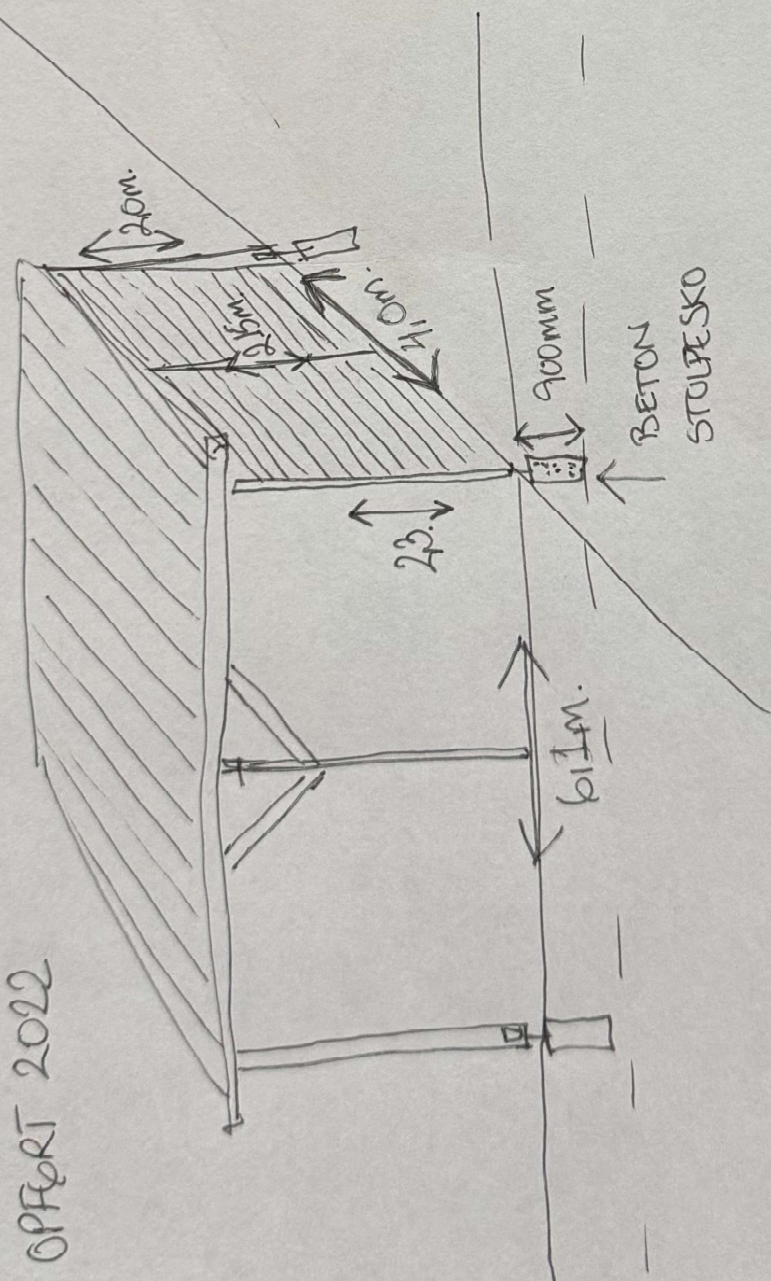

STOLPER: 110mm x 110mm TRYKIMPRAGNERET.
BREDDER: 22mm TRYKIMP.
HESTESKURE 2. VAUKKER.

TAGMATERIALE: STÅLPLADER ANTRACITGRÅ

OPFØRT 2022