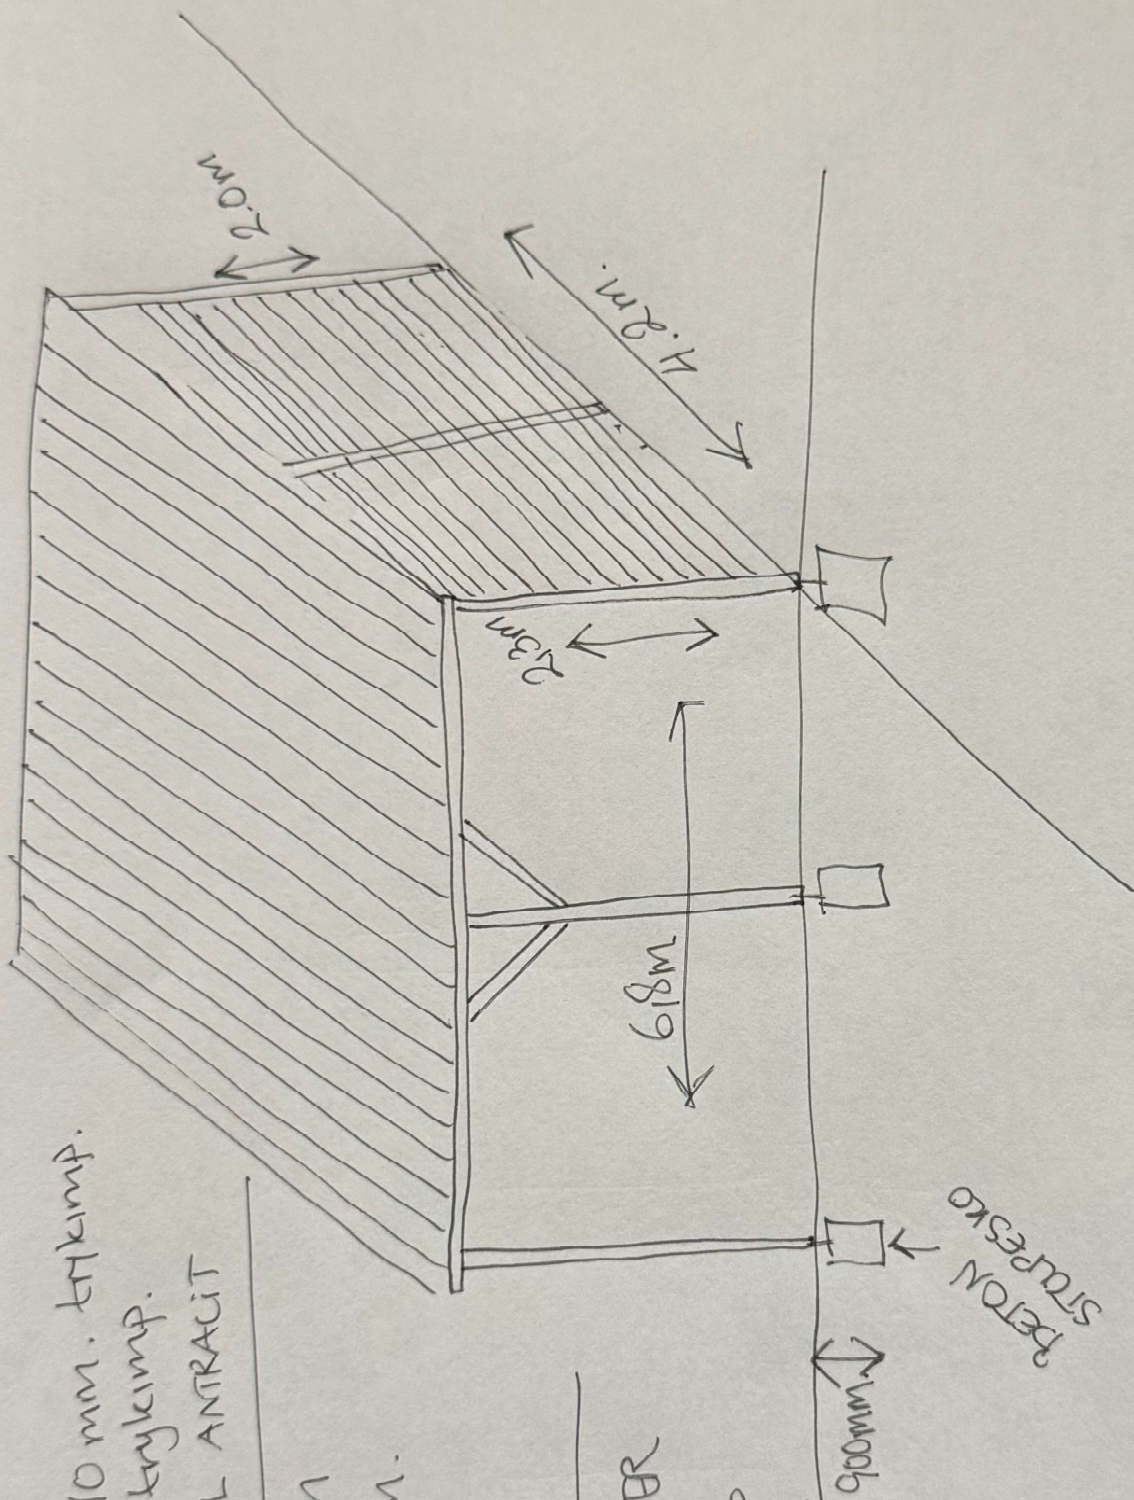

Foderhæk / høhæk udført med kirkestole og i varmgalvaniseret stål samt 3-punktsophæng, som gør at man nemt kan flytte den med traktor eller lignende. Der medfølger desuden tag og bund samt aftagelig løftebom. Leveres usamlet.

Max. ædepladser: 12.

Mål: 200 x 200 cm.

Vægt: 336 kg.

Specifikationer

Brand: Cosnet

Materiale: Galv. stål

Med kirkestole: true

Antal ædepladser, stk: 12

Trepunktsophæng: true

Form : Kvadrat

Med tag: true

STOUPER 110 x 110 mm. trykimp.
BREDDER 22 mm trykimp.
TAGMATERIALE STÅL ANTRACIT

HØJDE FRONT 2,3 m
HØJDE BAG 2,0 m.
BREDE 6,18 m
DYBDE 4,2 m

STØBT PÅ PUNKTER
OPFØRT 2021 3/6

HØJDE FOR 24mm.
HØJDE BØLG 211m
BREJDE 5,1m
DYBDE 4,10m.

STØBT PÅ PUNKTER.
OPFØRT ÅR. 2019

HESTESKUR 3.