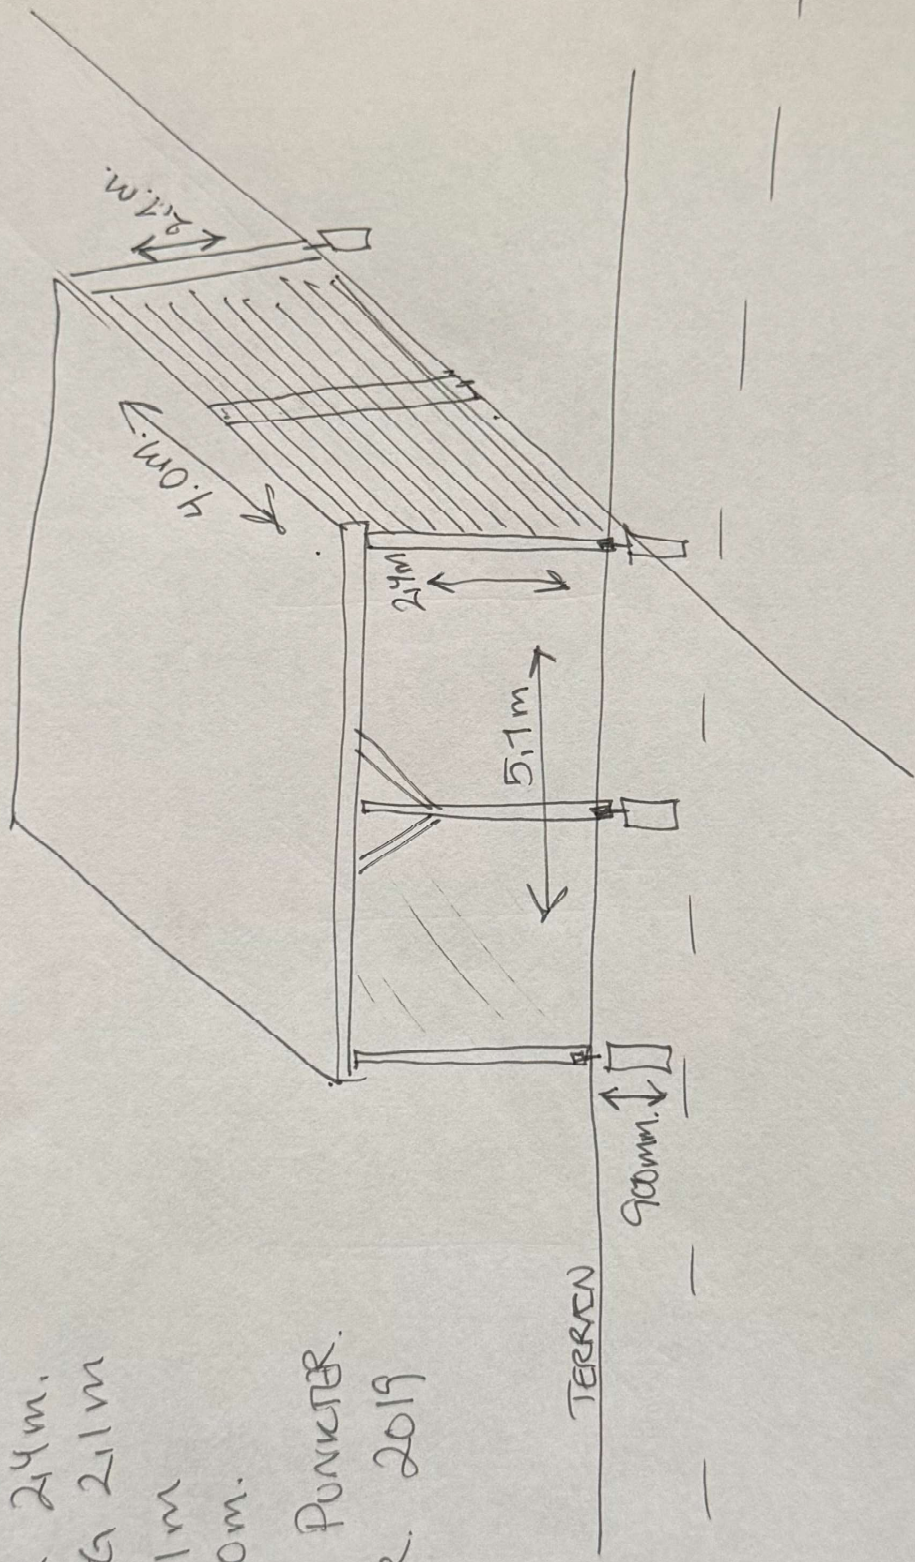

Foderhæk / høhæk udført med kirkestole og i varmgalvaniseret stål samt 3-punktsophæng, som gør at man nemt kan flytte den med traktor eller lignende. Der medfølger desuden tag og bund samt aftagelig løftebom. Leveres usamlet.

Trepunktsophæng: true

Form : Kvadrat

Med tag: true

STOUPER 110 x 110 mm. trykimp.
BREDDER 22 mm trykimp.
TAGMATERIALE STÅL ANTRACIT

HØJDE FRONT 2,3 m
HØJDE BAG 2,0 m.
BREDE 6,18 m
DYBDE 4,2 m

STØBT PÅ PUNKTER
OPFØRT 2021 3/6

HESTESKUR 1 HOPPER.

STOLPER: 110mm x 110mm TRYKIMPRAGNERET.
BREDDER: 22mm TRYKIMP.
HESTESKURE 2. VAUKKER.

TAGMATERIALE: STÅLPLADER ANTRACITGRÅ

OPFØRT 2022

TAGMATERIALE ETERNIT U/ASBEST.
STØPER 110x110mm trykimp.
BREDDER 22mm trykimp.

HØJDE FOR 24mm.
HØJDE BØLG 211m
BREJDE 5,1m
DYBDE 4,10m.

STØBT PÅ PUNKTER.
OPFØRT ÅR. 2019

HESTESKUR 3.